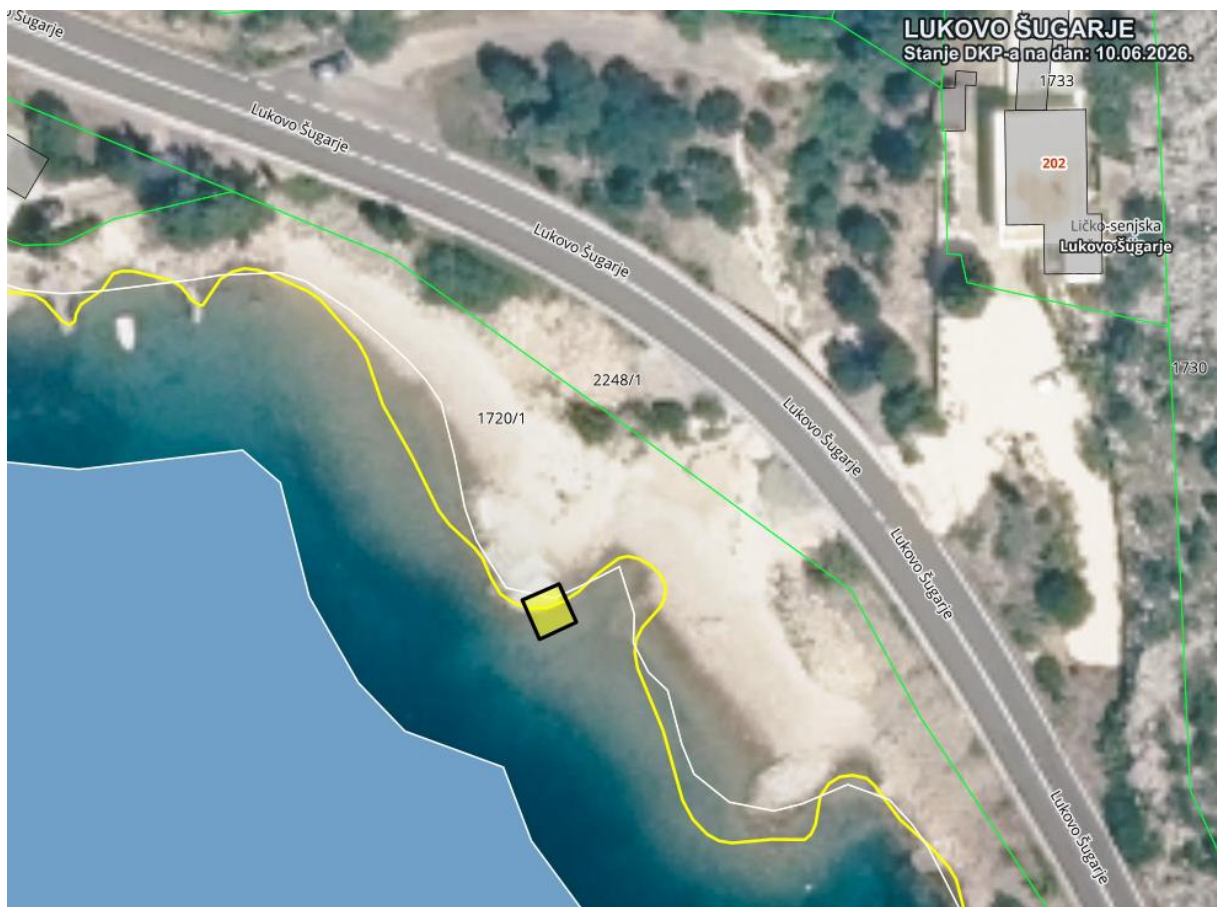

Grafički prilog D

- k.č. 1720/1 k.o. Lukovo Šugarje, mikrolokacija iz točke 1.1.2.1 natječaja za dodjelu dozvola na pomorskom dobru na području Općine Karlobag za razdoblje 2026. - 2028. godine